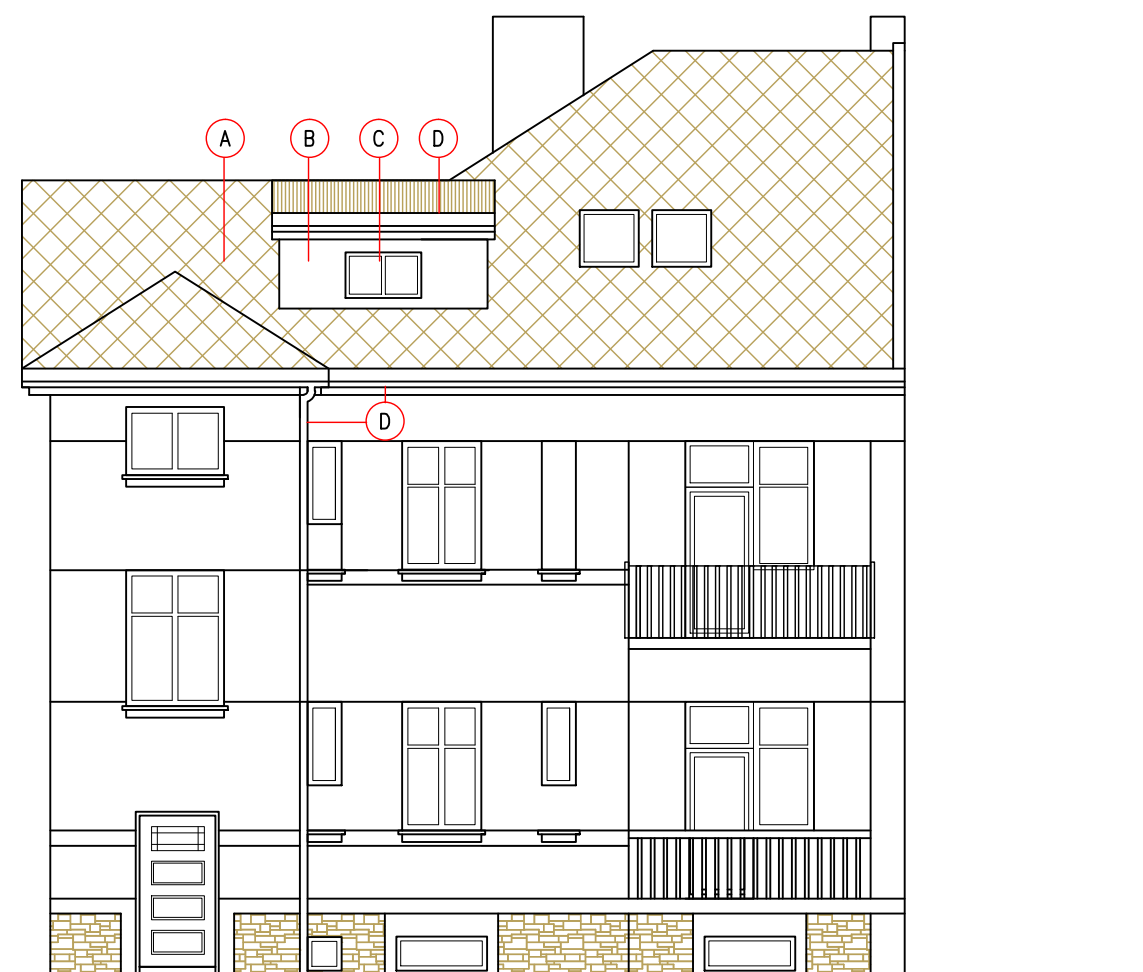

POHLED Z ULICE JHOVÝCHODNÍ

POHLED BOČNÍ SEVEROVÝCHODNÍ

POHLED ZE ZAHRADY SEVEROZÁPADNÍ

LEGENDA, BAREVNÉ ŘEŠENÍ:

- A - STŘEŠNÍ KRYTINA SKLÁDANÁ Z ŠABLON BARVA GRAFITOVÁ
- B - VIKÝŘ TENKOVRSŤVÁ OMÍTKA BARVA SVĚTLE HNĚDÁ
- C - OKNA PLASTOVÁ, BARVA SLONOVÁ KOST
- D - KLEMPÍŘSKÉ VÝROBKY, BARVA GRAFITOVĚ ŠEDÁ