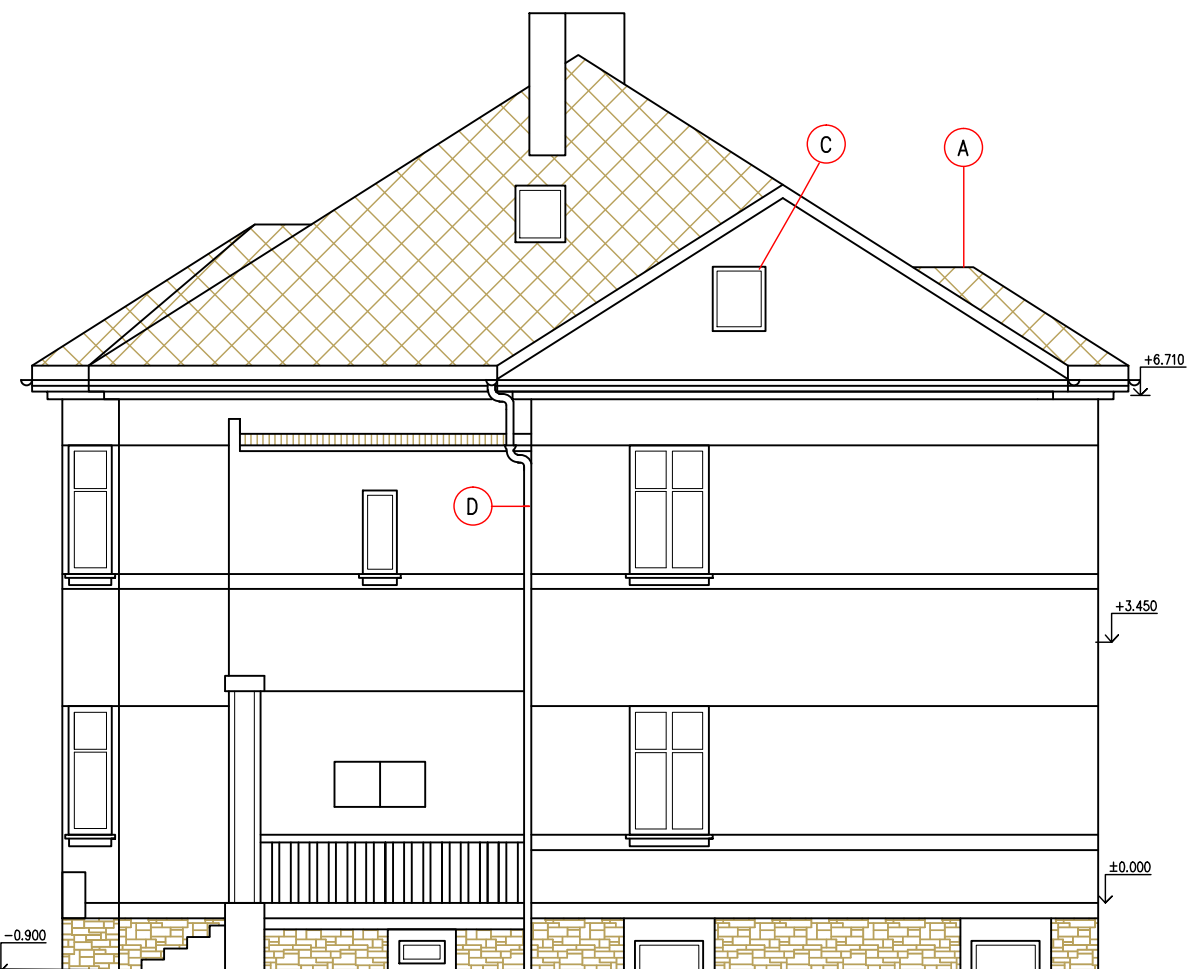

POHLED Z ULICE JHOVÝCHODNÍ

POHLED BOČNÍ SEVEROVÝCHODNÍ

POHLED ZE ZAHRADY SEVEROZÁPADNÍ

LEGENDA, BAREVNÉ ŘEŠENÍ:

- A - STŘEŠNÍ KRYTINA SKLÁDANÁ Z ŠABLON BARVA GRAFITOVÁ
- B - VIKÝŘ TENKOVRSŤVÁ OMÍTKA BARVA SVĚTLE HNĚDÁ
- C - OKNA PLASTOVÁ, BARVA SLONOVÁ KOST
- D - KLEMPÍŘSKÉ VÝROBKY, BARVA GRAFITOVĚ ŠEDÁ