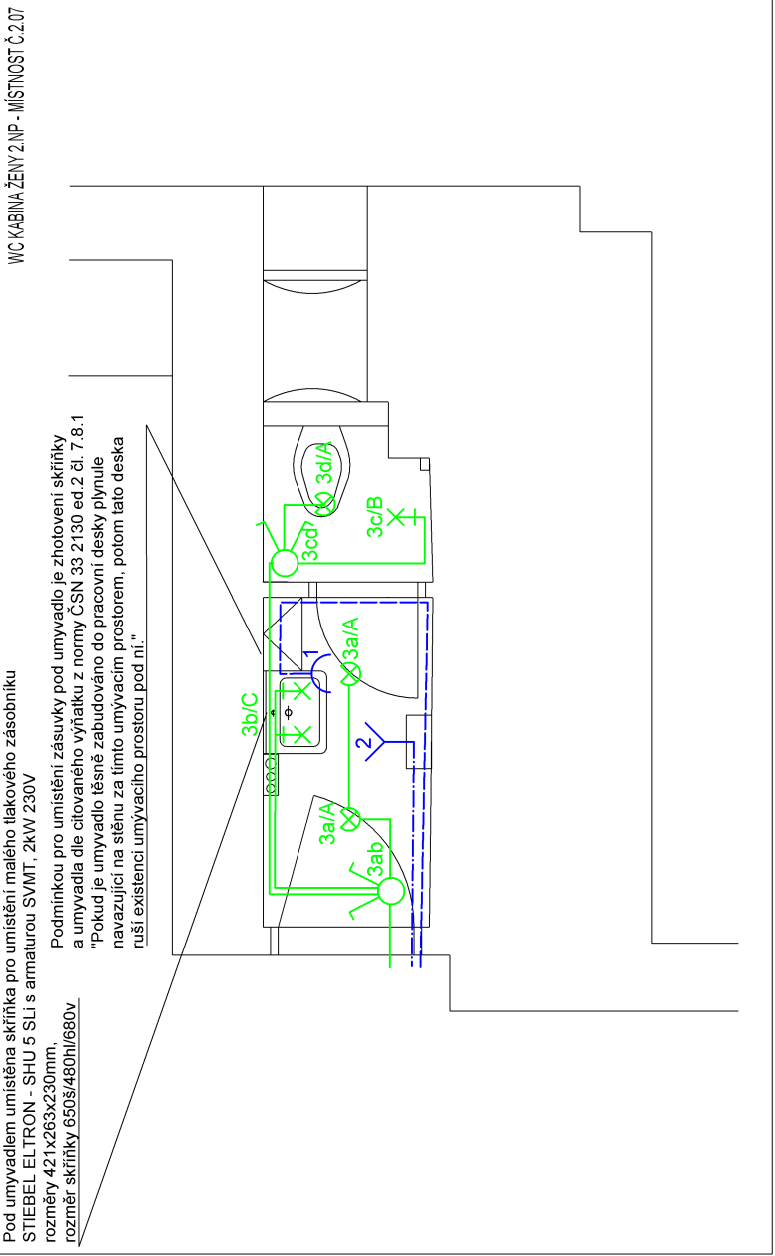

### LEGENDA OSVĚTLENÍ:

SVĚTLIDLO	TYP
A	Svítlidlo podhledové MASSIVE LAKE 59902/1/10 230V / 50W chrom IP23
B	Svítlidlo nástěnné PHILIPS ECOMODOS 30185/1/1 230V / 11W
C	Svítlidlo nástěnné MASSIVE SEABOARD 34094/1/10 230V / 13W, IP44

### LEGENDA KABELOVÉHO VEDENÍ:

- obvod pro osvětlení CYKY-J 3x1,5 vedení uložené do zdi a v podhledu
- obvod pro el. osoušeč rukou CYKY-J 3x2,5 vedení uložené ve zdi
- obvod pro tlakový zásobník CYKY-J 3x2,5 vedení uložené ve zdi

### LEGENDA SCHÉMATICKÝCH ZNAČEK:

- Rxx Rozvaděč silnoproud
- ⊗ Svítidlo podhledové
- ⊗ Svítidlo nástěnné

- Vývod 230V pro el. teplovzdušný osoušeč rukou FRANKÉ CHRONOS
- Spínač jednopólový do zdi ABB typ TANGO bílá barva
- Spínač lustrový do zdi ABB typ TANGO bílá barva
- Zásuvka jednoduchá 230V do zdi ABB typ TANGO bílá barva