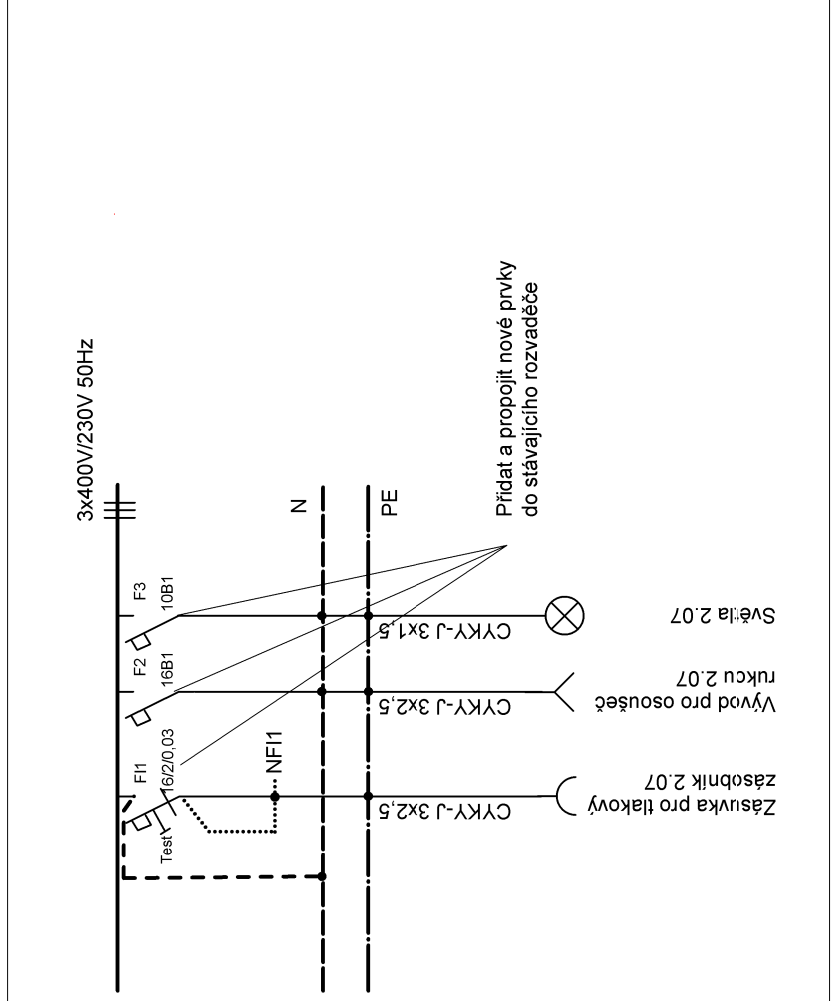

ROZVADĚČ RP4 UMÍSTĚN V 2NP NA CHODBĚ 2.01

AUTOR	AUTORIZOVAL	VYPRACOVAL
ALEŠ LINHART	ING. ARCH. DANA JIROVSKÁ	ALEŠ LINHART
INVESTOR	MĚSTO KOLÍN	
MÍSTO STAVBY	KARLOVO NÁMĚSTÍ 78, KOLÍN 1, 280 00	
NÁZEV AKCE	ÚPRAVY VNITŘNÍCH PROSTOR RADNICE MÚ KOLÍN KARLOVO NÁMĚSTÍ 78, KOLÍN I, 280 00	
OBSAH	SOCIÁLNÍ ZAŘÍZENÍ 2NP	
		FORMÁT 2A4
		DATUM 02/2014
		STUPEŇ PDSP
		MĚŘÍTKO 1:50
		Č. VÝKR. F.1.4.7-002
		Č. PARÉ

ALEŠ LINHART
el. montáže, projekce
Zborovská 630
280 02, Kolín 2
IČO 66765978 tel. 603185585