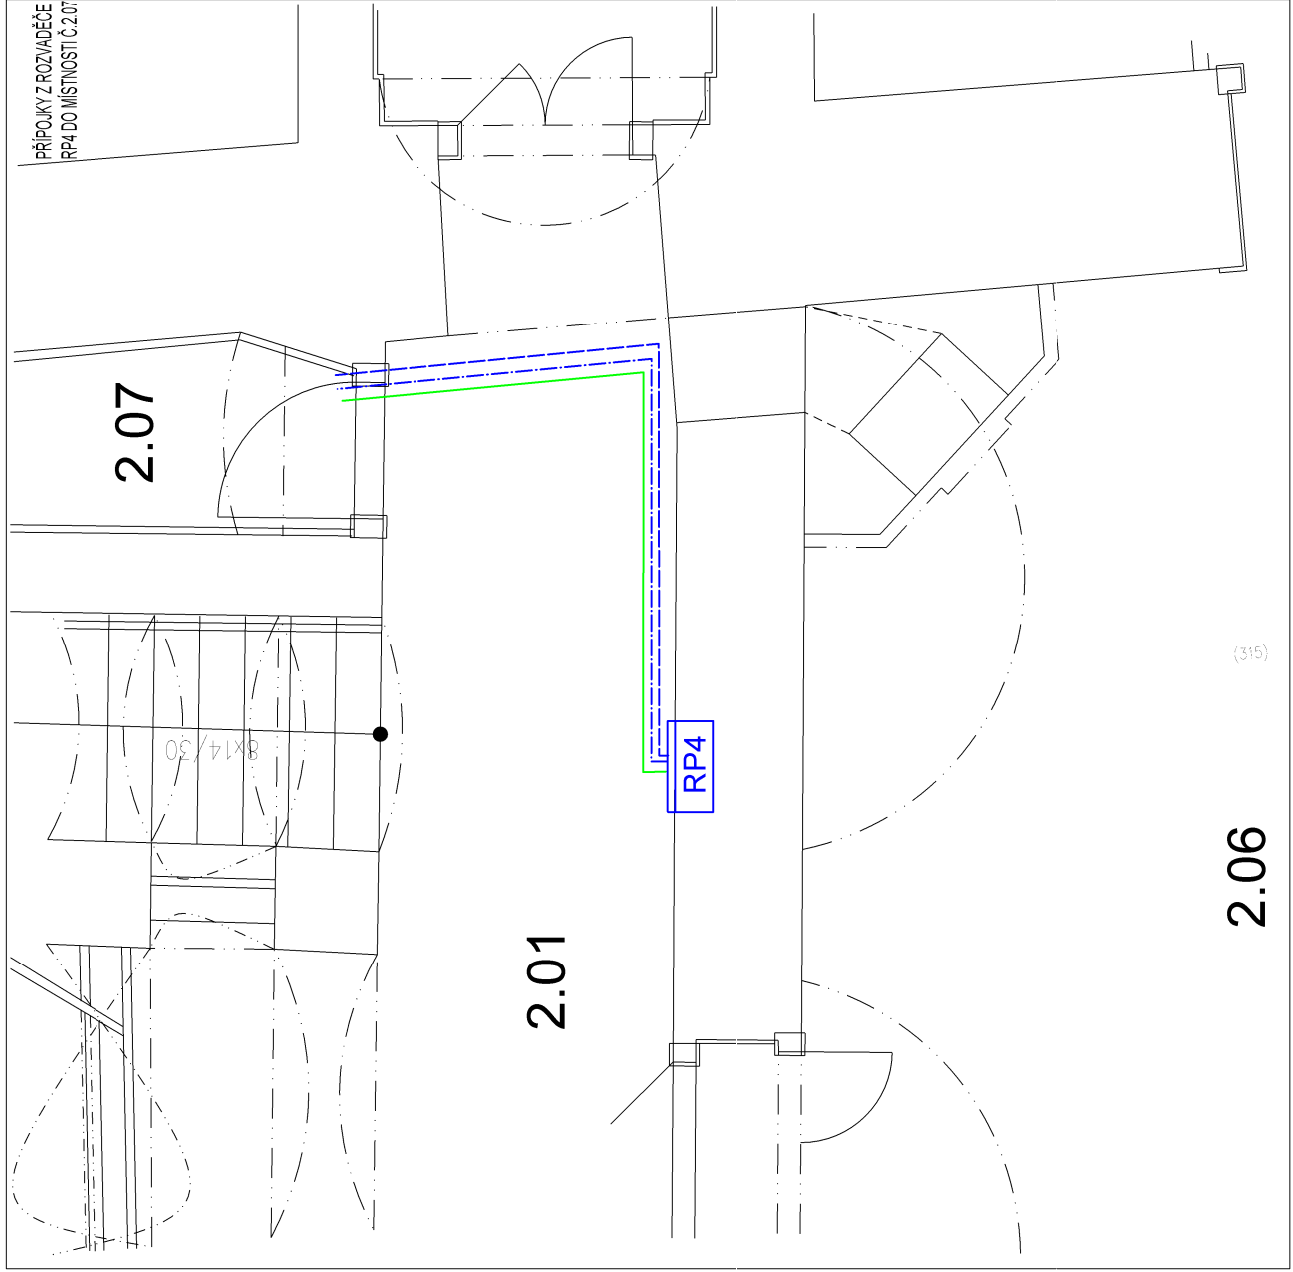

### LEGENDA OSVĚTLENÍ:

SVĚTLIDLO	TYP
A	Svítlidlo podhledové MASSIVE LAKE 59902/1/10 230V / 50W chrom IP23
B	Svítlidlo nástěnné PHILIPS ECOMODOS 30185/1/1 230V / 11W
C	Svítlidlo nástěnné MASSIVE SEABOARD 34094/1/10 230V / 13W, IP44

### LEGENDA KABELOVÉHO VEDENÍ:

- obvod pro osvětlení CYKY-J 3x1,5 vedení uložené do zdi a v podhledu
- obvod pro el. osoušeč rukou CYKY-J 3x2,5 vedení uložené ve zdi
- obvod pro tlakový zásobník CYKY-J 3x2,5 vedení uložené ve zdi

### ROZVADĚČ RP4 UMÍSTĚN V 2NP NA CHODBĚ 2.01

AUTOR	AUTORIZOVAL	VYPRACOVAL
ALEŠ LINHART	ING. ARCH. DANA JIROVSKÁ	ALEŠ LINHART
INVESTOR	MĚSTO KOLÍN	
MÍSTO STAVBY	KARLOVO NÁMĚSTÍ 78, KOLÍN 1, 280 00	
NÁZEV AKCE	ÚPRAVY VNITŘNÍCH PROSTOR RADNICE MÚ KOLÍN KARLOVO NÁMĚSTÍ 78, KOLÍN I, 280 00	
OBSAH	SOCIÁLNÍ ZAŘÍZENÍ 2NP	
		FORMÁT 2A4
		DATUM 02/2014
		STUPEŇ PDSP
		MĚŘÍTKO 1:50
		Č. VÝKR. F.1.4.7-002
		Č. PARÉ