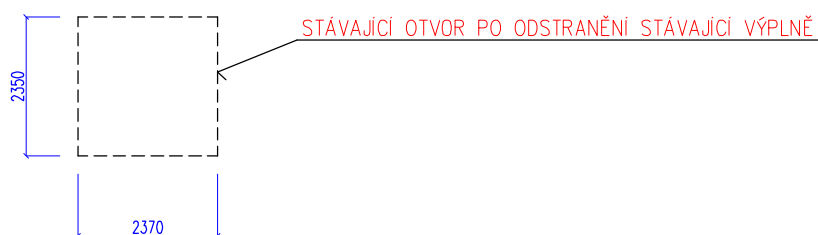

**VÝMĚNA ČÁSTI OKEN A VSTUPNÍCH DVEŘÍ
– MĚSTSKÝ PENZION PRO DŮCHODCE
SLOVENSKÁ čp. 984, KOLÍN 2**

DODATEK K DOKUMENTACI UDRŽOVACÍCH PRACÍ

UPŘESNĚNÍ ROZMĚRŮ VSTUPNÍCH DVEŘÍ:

STÁVAJÍCÍ OCELOVÝ NOSNÝ RÁM ZŮSTÁVÁ, ODSTRANÍ SE PROSKLENÉ VÝPLNĚ S VLASTNÍM RÁMEM

1) VSTUPNÍ DVEŘE ozn. ① – HLAVNÍ VSTUP

2) OKNO U VSTUPU ozn. ② – VEDLE HLAVNÍHO VSTUPU

PŘED ZADÁNÍM DO VÝROBY JE NUTNÉ ZAMĚŘIT SKUTEČNÉ ROZMĚRY NA MÍSTĚ!