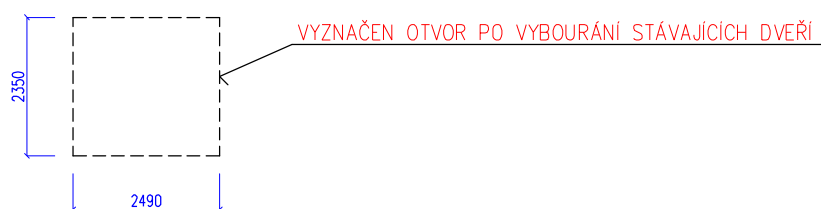

**VÝMĚNA ČÁSTI OKEN A VSTUPNÍCH DVEŘÍ
– MĚSTSKÝ PENZION PRO DŮCHODCE
SLOVENSKÁ čp. 984, KOLÍN 2**

DODATEK K DOKUMENTACI UDRŽOVACÍCH PRACÍ

UPŘESNĚNÍ ROZMĚRŮ VSTUPNÍCH DVEŘÍ:

STÁVAJÍCÍ OCELOVÝ NOSNÝ RÁM ZŮSTÁVÁ, ODSTRANÍ SE PROSKLENÉ VÝPLNĚ S VLASTNÍM RÁMEM

1) VSTUPNÍ DVEŘE ozn. ① – HLAVNÍ VSTUP

2) OKNO U VSTUPU ozn. ② – VEDLE HLAVNÍHO VSTUPU

PŘED ZADÁNÍM DO VÝROBY JE NUTNÉ ZAMĚŘIT SKUTEČNÉ ROZMĚRY NA MÍSTĚ!