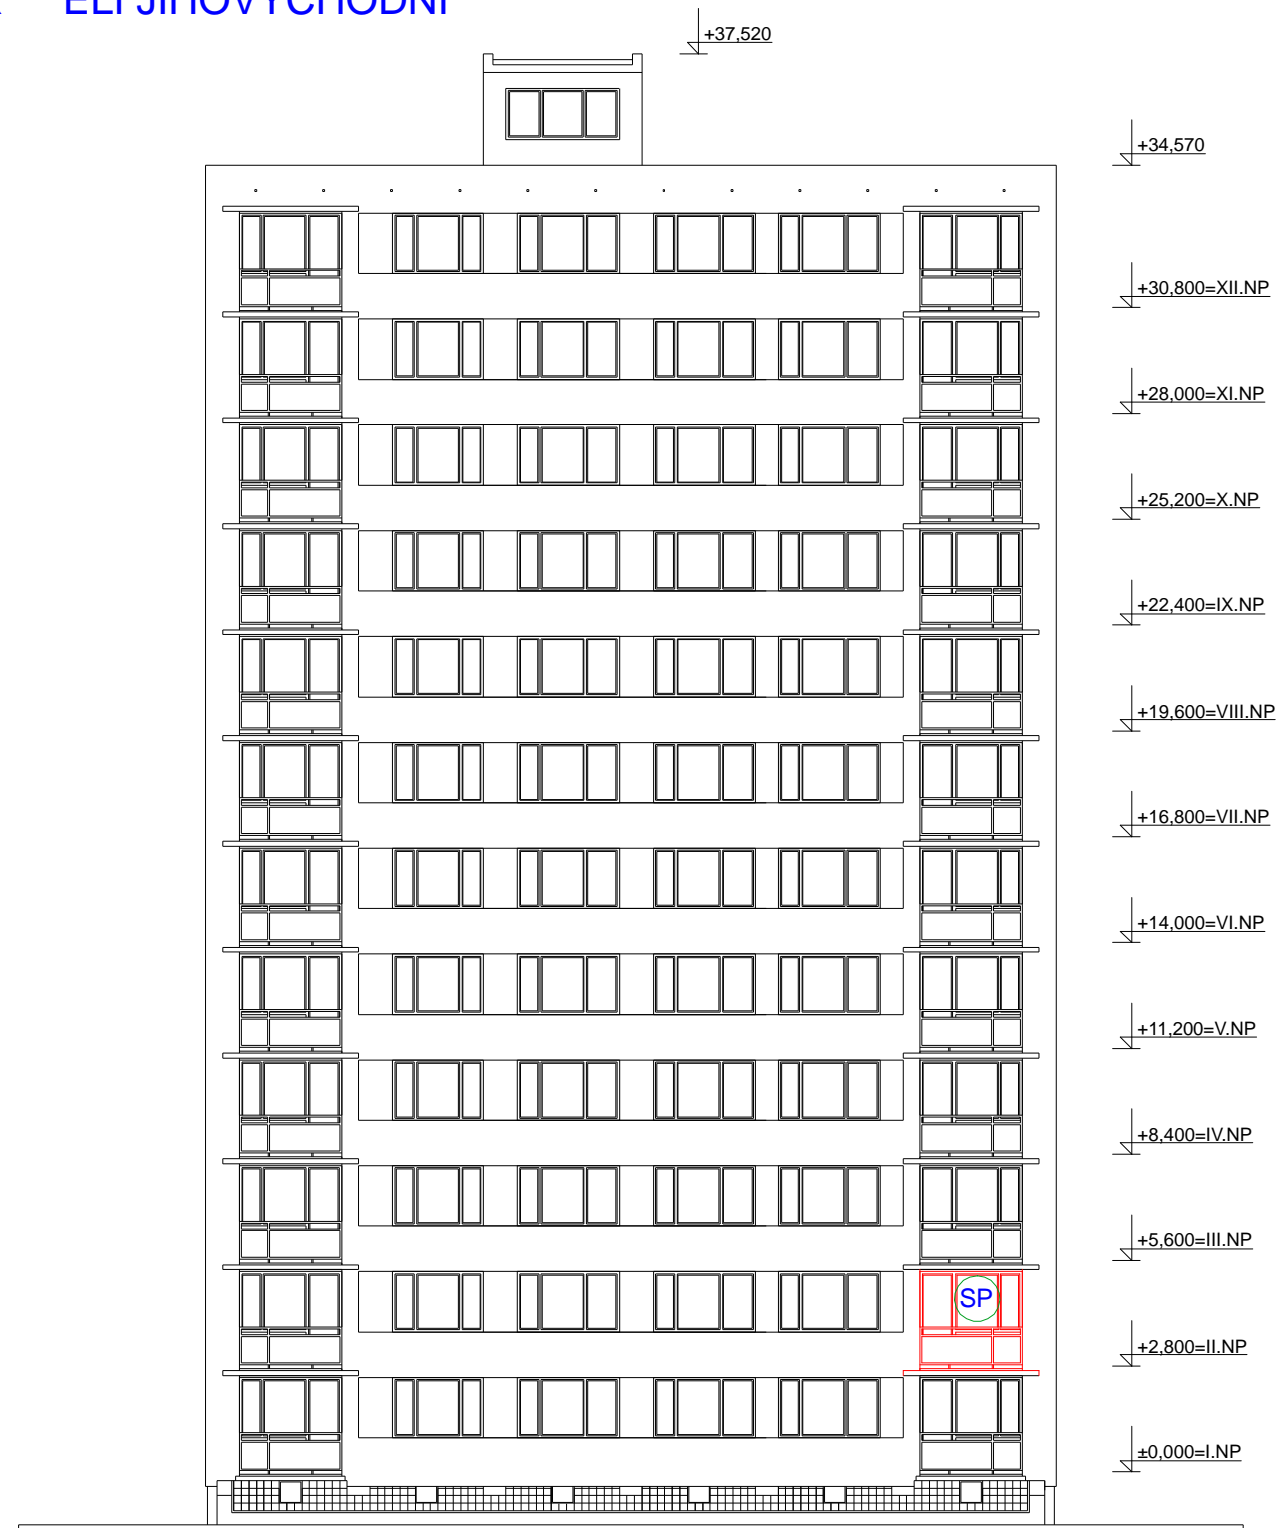

PR ELÍ JIHOZÁPADNÍ

POZNÁMKA :

SP - STÁVAJÍCÍ PLASTOVÉ OKNO, DEMONTÁŽ S MOŽNOSTÍ DALŠÍHO POUŽITÍ

PR ELÍ JIHOVÝCHODNÍ

ZODPOV DNÝ PROJEKTANT Ing. KADLE EK JI Í	VYPRACOVAL Ing. KADLE EK JI Í	KRESLIL ALEŠ MORAVEC	AZPROJECT spol. s r.o. U K ižovatky 608, 280 02 Kolín IV I O: 272 10 341· DI : CZ 272 10341 Tel: 321 728 755	
KRAJ ST EDO ESKÝ		M Ú KOLÍN		
STAVEBNÍK: M STO KOLÍN, KARLOVO NÁM STÍ 78, 280 12 KOLÍN I			DATUM	03/2013
AKCE			.ZAK.	CT13 - 05
VÝM NA OKEN BYTOVÉHO DOMU BEZRU OVA 867, 280 02 KOLÍN II, K.Ú. KOLÍN, st. parc. . 5561			FORMÁT	2xA4
			M ÍTKO	.VÝKRESU
OBSAH			1:200	CT1305 - 07
POHLEDY (JZ, JV)				