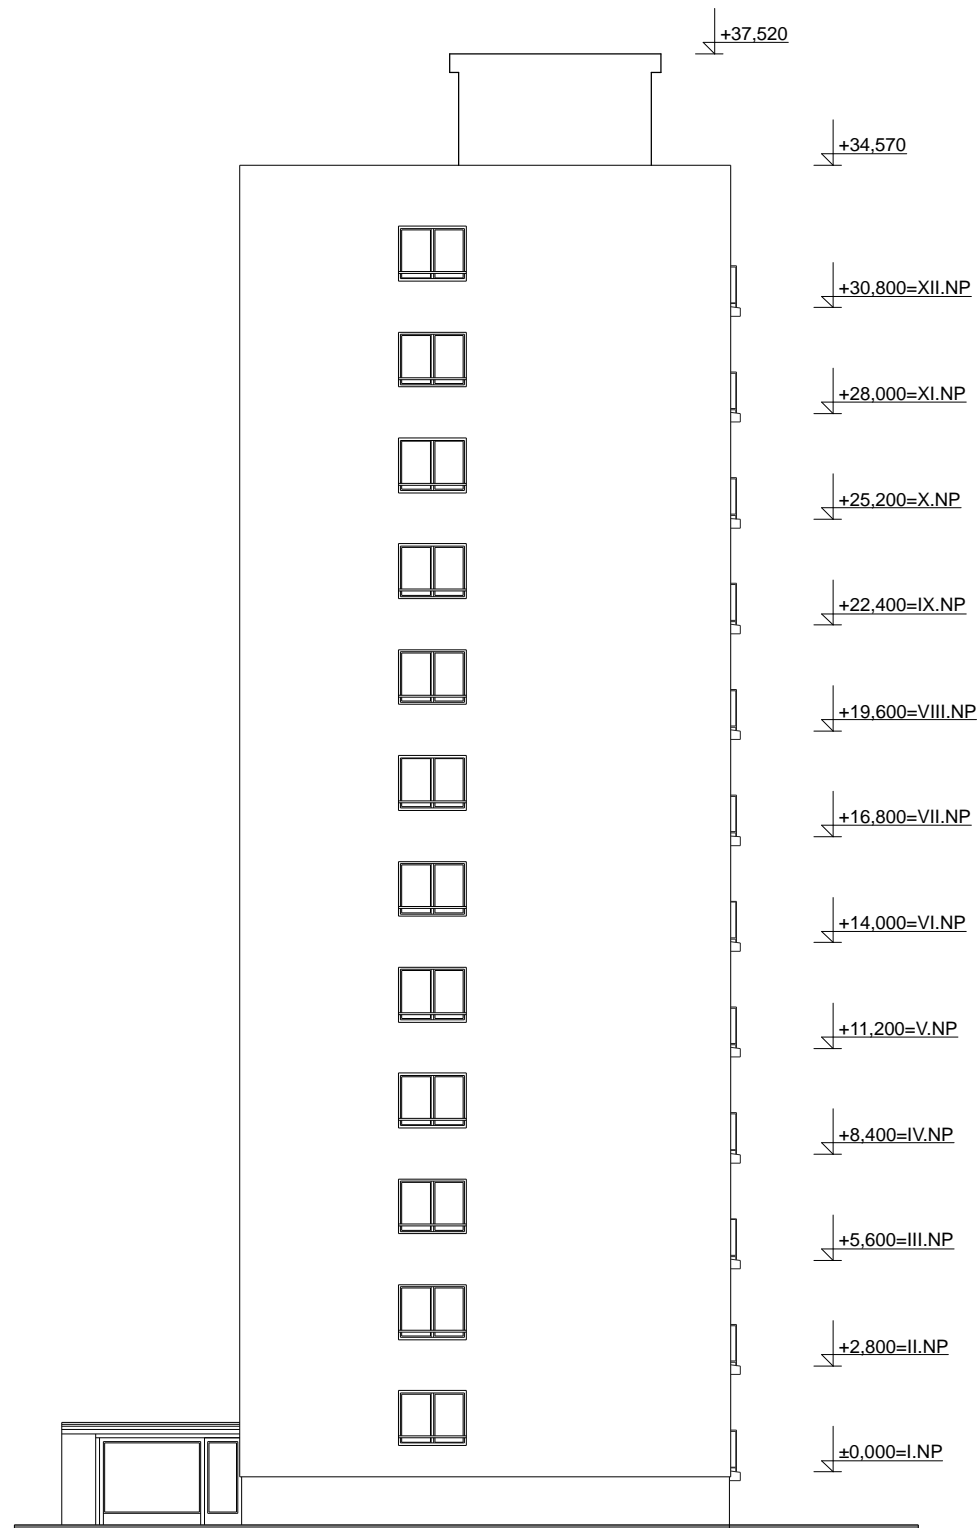

PR ELÍ JIHOZÁPADNÍ

POZNÁMKA :

SP - STÁVAJÍCÍ PLASTOVÉ OKNO, DEMONTÁŽ S MOŽNOSTÍ DALŠÍHO POUŽITÍ

PR ELÍ JIHOVÝCHODNÍ

ZODPOV DNÝ PROJEKTANT Ing. KADLE EK JI Í	VYPRACOVAL Ing. KADLE EK JI Í	KRESLIL ALEŠ MORAVEC	AZPROJECT spol. s r.o. U K ižovatky 608, 280 02 Kolín IV I O: 272 10 341· DI : CZ 272 10341 Tel: 321 728 755	
KRAJ ST EDO ESKÝ		M Ú KOLÍN		
STAVEBNÍK: M STO KOLÍN, KARLOVO NÁM STÍ 78, 280 12 KOLÍN I			DATUM	03/2013
AKCE			.ZAK.	CT13 - 05
VÝM NA OKEN BYTOVÉHO DOMU BEZRU OVA 867, 280 02 KOLÍN II, K.Ú. KOLÍN, st. parc. . 5561			FORMÁT	2xA4
			M ÍTKO	.VÝKRESU
OBSAH			1:200	CT1305 - 07
POHLEDY (JZ, JV)				