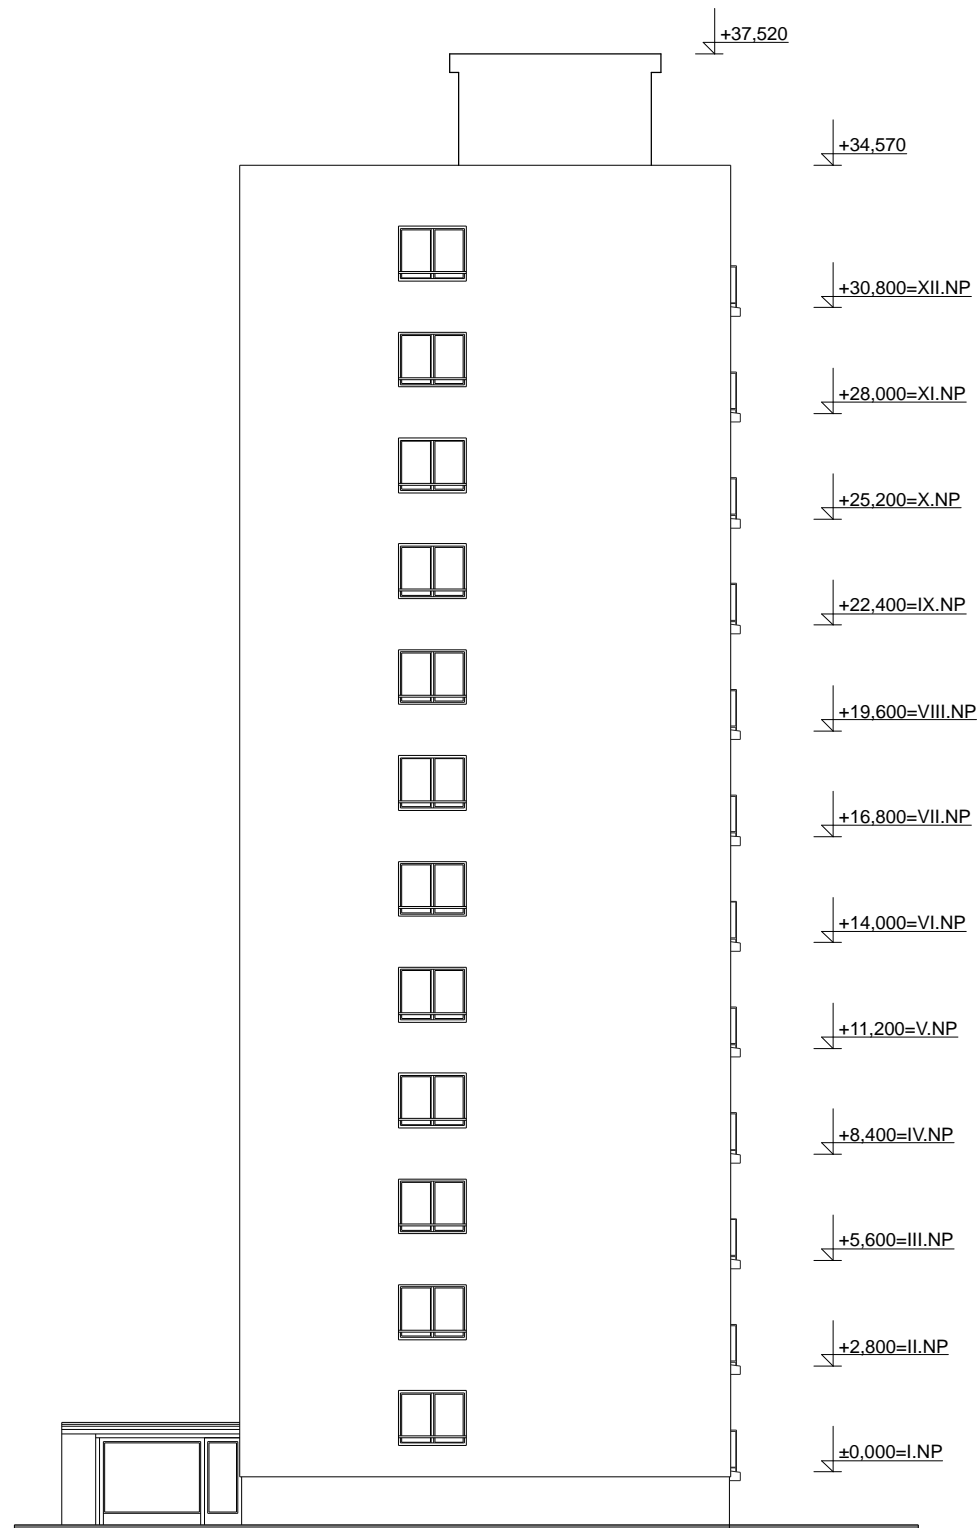

PR ELÍ JIHOZÁPADNÍ