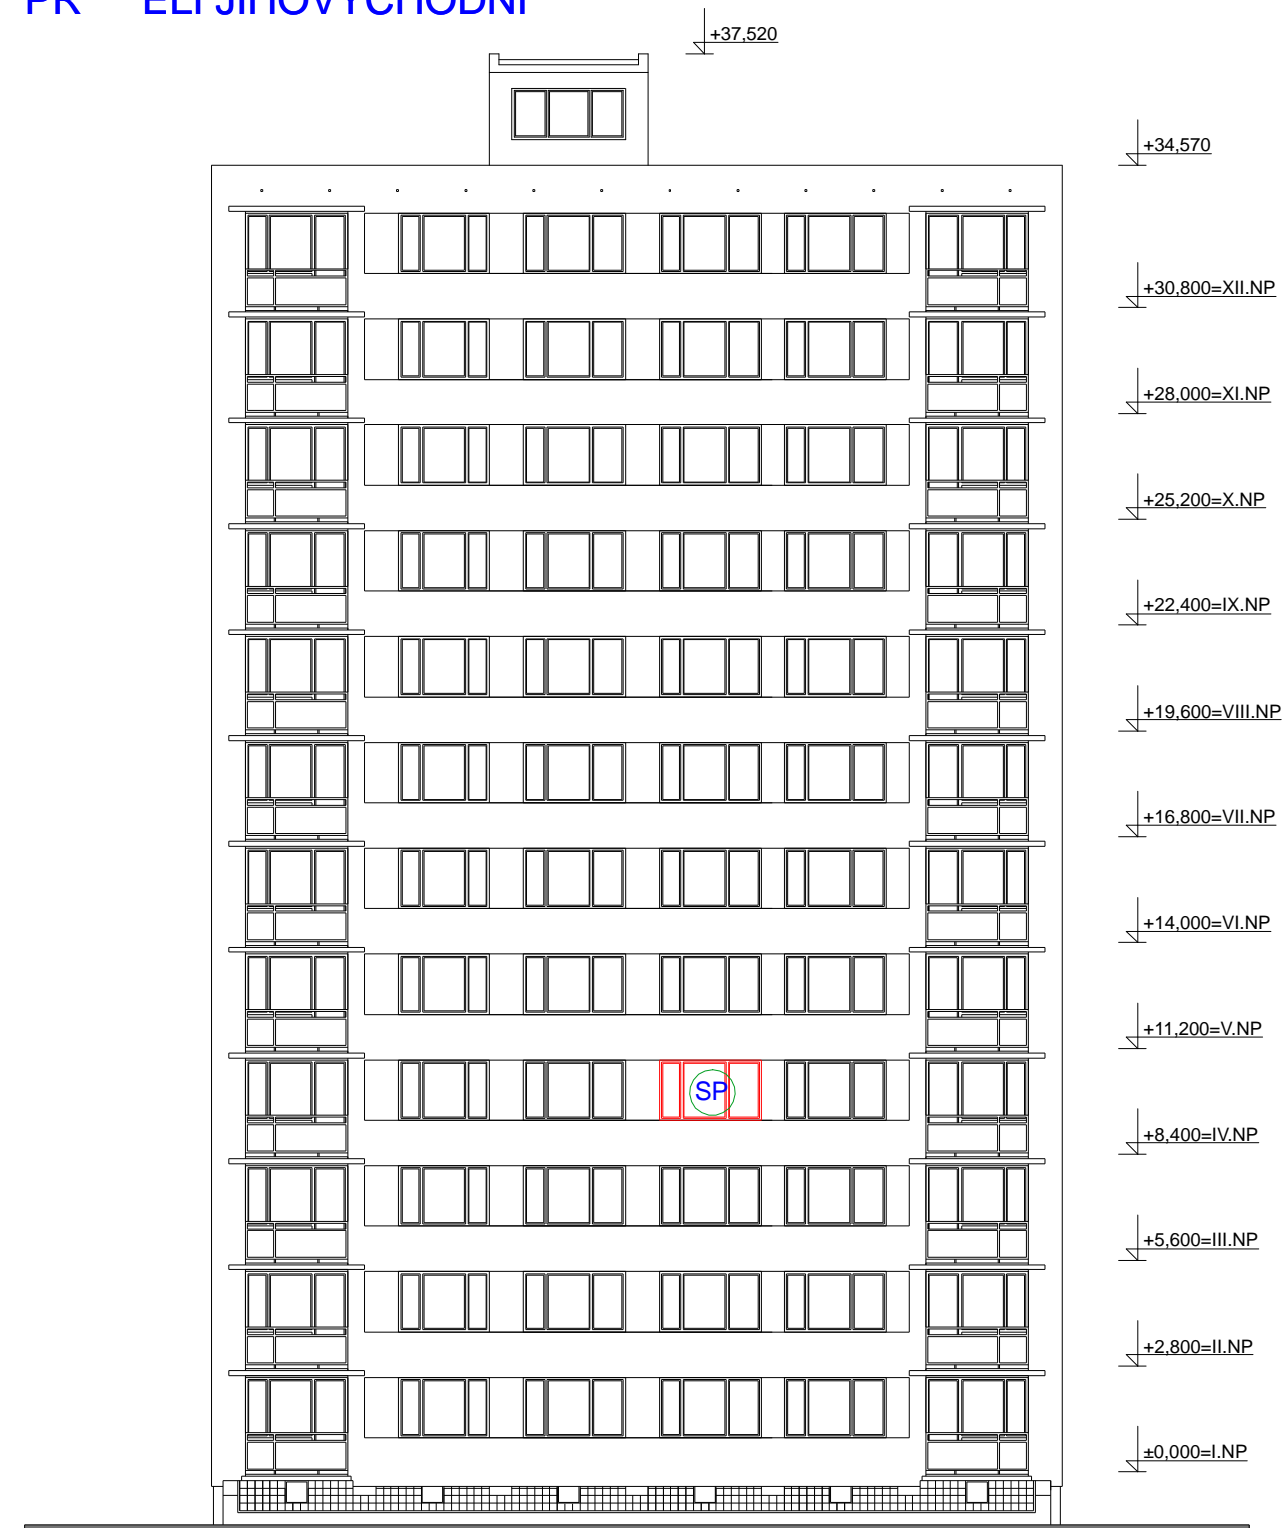

## POZNÁMKA :

SP - STÁVAJÍCÍ PLASTOVÉ OKNO, DEMONTÁŽ S MOŽNOSTÍ DALŠÍHO POUŽITÍ

ZODPOV DNÝ PROJEKTANT Ing. KADLE EK JI Í	VYPRACOVAL Ing. KADLE EK JI Í	KRESLIL ALEŠ MORAVEC	<b>AZPROJECT</b> spol. s r.o. U K ižovatky 608, 280 02 Kolín IV I O: 272 10 341· DI : CZ 272 10341 Tel: 321 728 755	
KRAJ ST EDO ESKÝ		M Ú KOLÍN		
STAVEBNÍK: M STO KOLÍN, KARLOVO NÁM STÍ 78, 280 12 KOLÍN I			DATUM	03/2013
AKCE			.ZAK.	CT13 - 04
<b>VÝM NA OKEN BYTOVÉHO DOMU</b> BEZRU OVA 866, 280 02 KOLÍN II, K.Ú. KOLÍN, st. parc. . 5562			FORMÁT	2xA4
			M ÍTKO	.VÝKRESU
OBSAH			1:200	CT1304 - 07
<b>POHLEDY (JZ, JV)</b>				