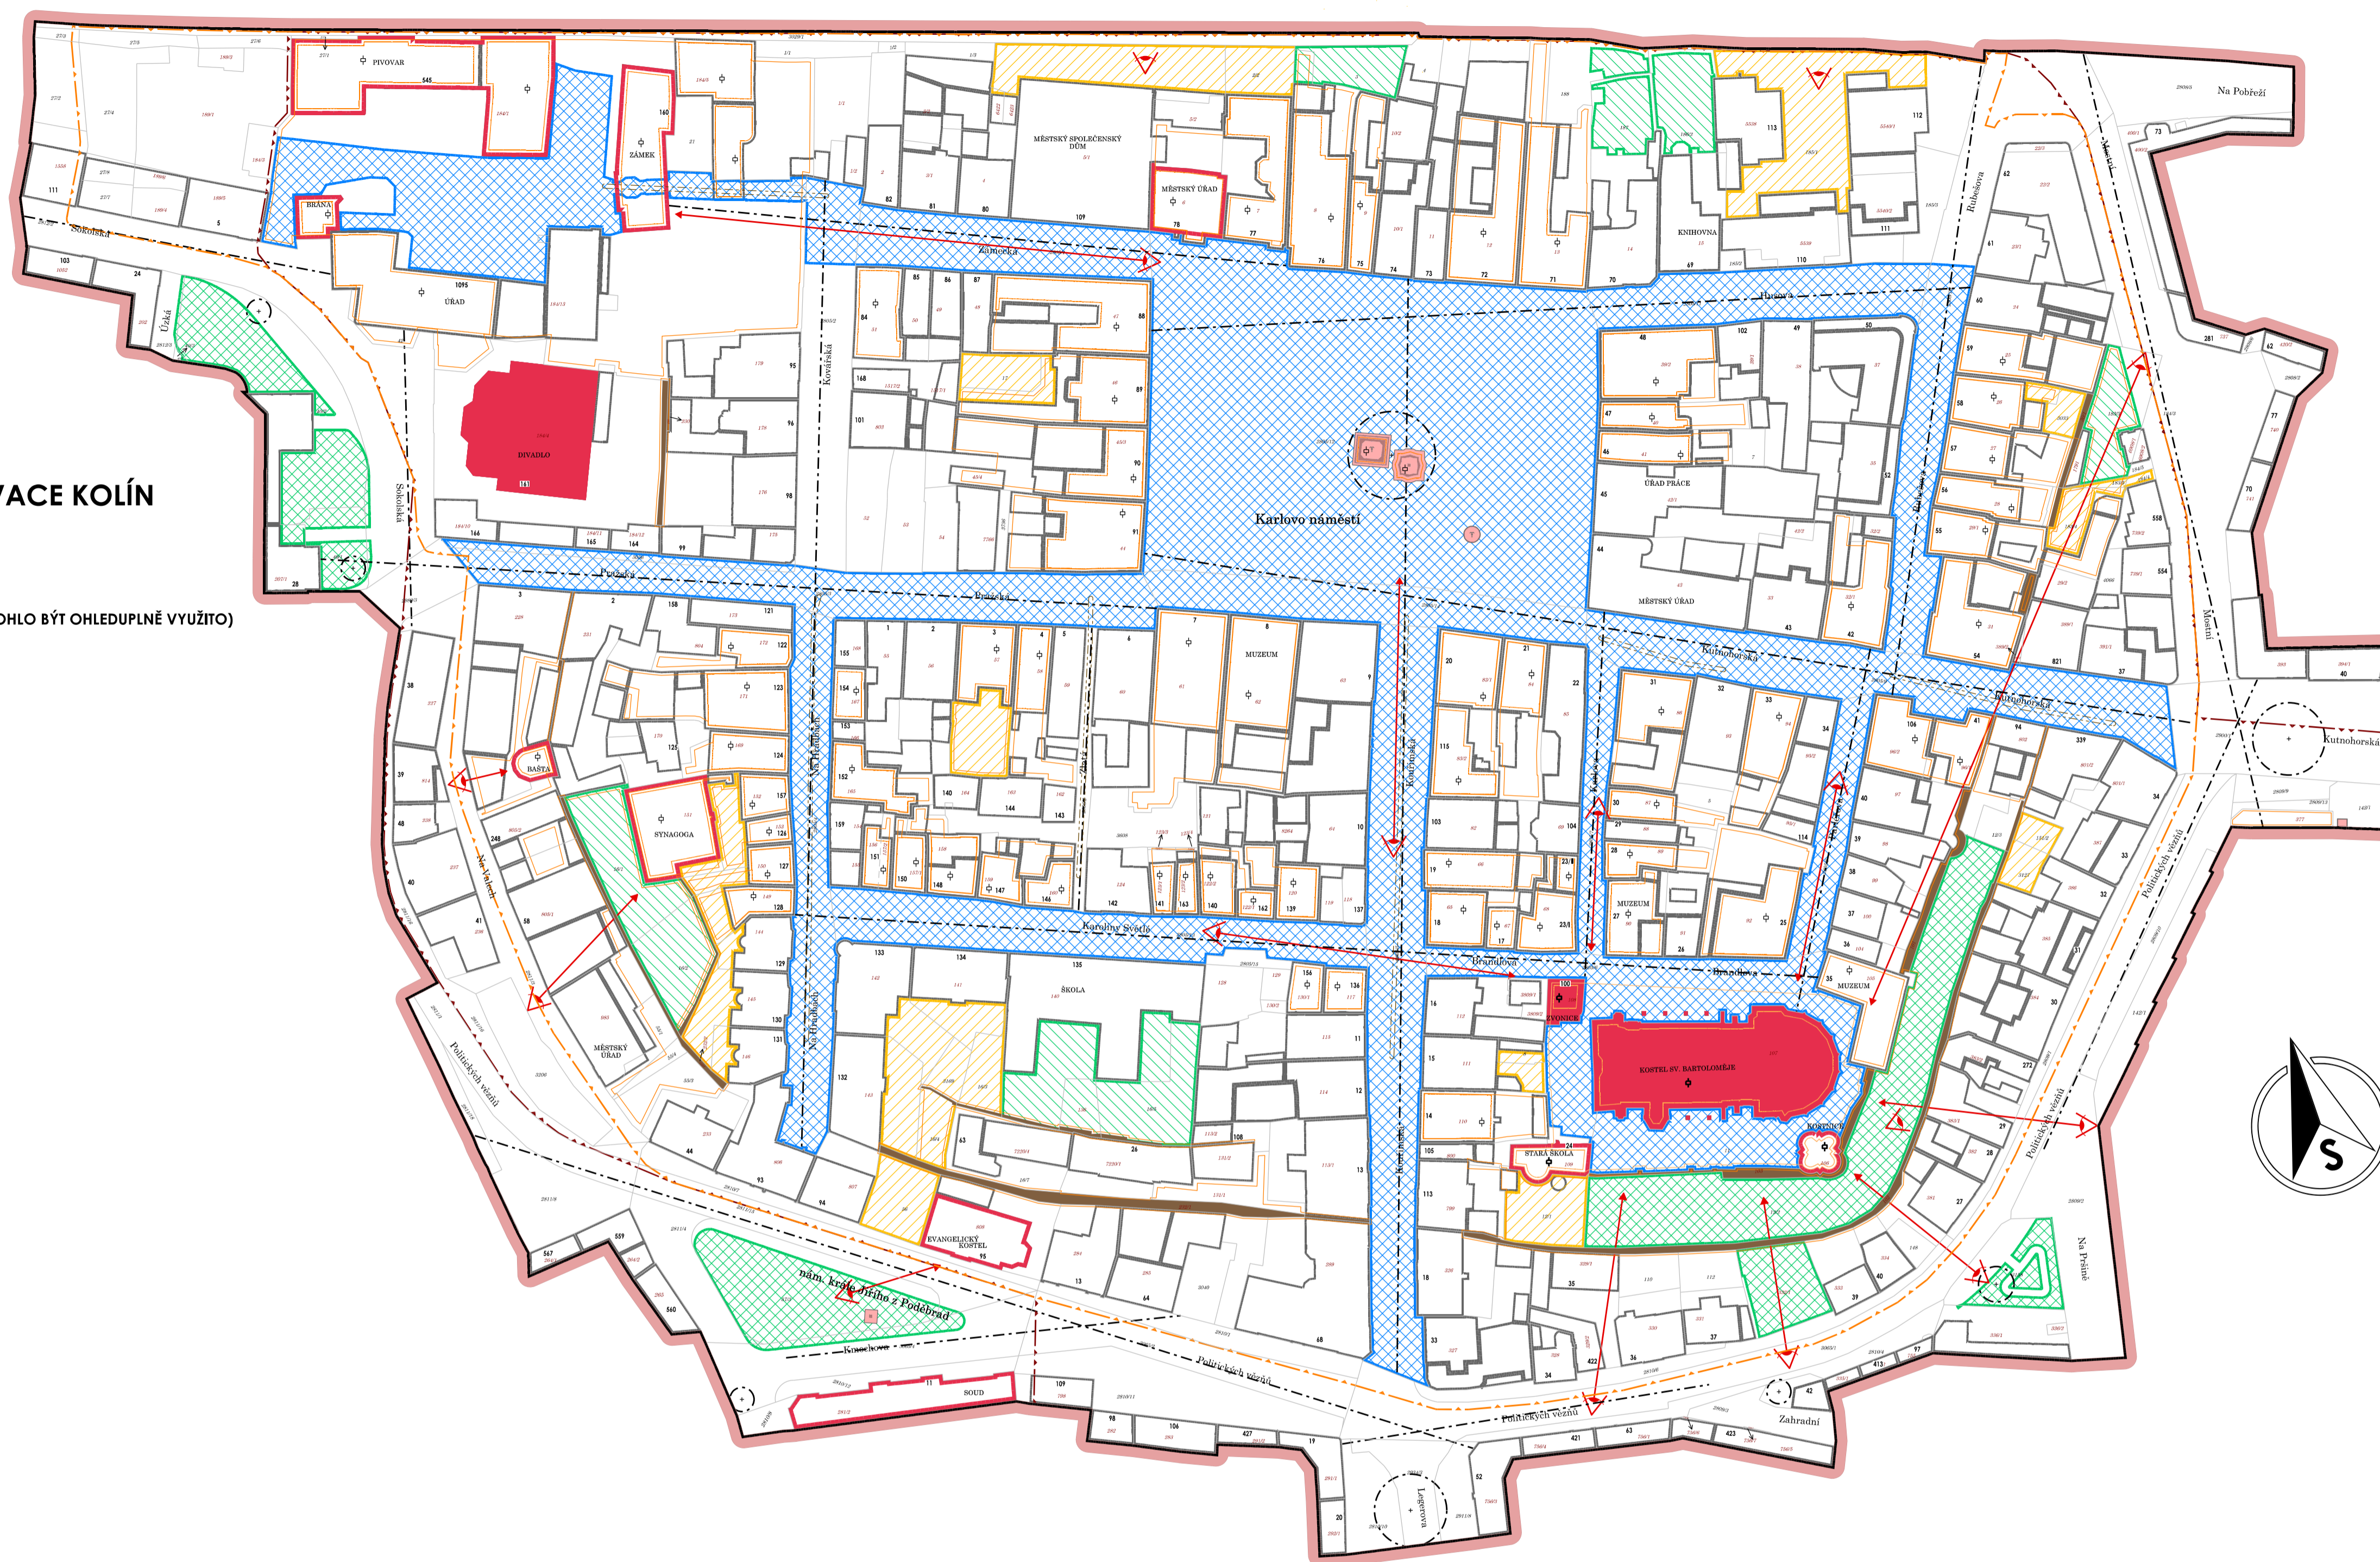

REGULAČNÍ PLÁN MĚSTSKÉ PAMÁTKOVÉ REZERVACE KOLÍN

HODNOTNÁ STAVBA (Z HLEDISKA SOUČASNOSTI, DALŠÍ STAVBY SE JIMI MOHOU STÁT)

- STAVEBNÍ DOMINANTA
- ARCHITEKTONICKÁ DOMINANTA
- MĚSTSKÉ OPEVNĚNÍ

HODNOTNÉ PROSTRANSTVÍ (Z HLEDISKA SOUČASNOSTI, COŽ NEZNAMENÁ, ŽE BY NEMOHLO BÝT OHLEDUPLNĚ VYUŽITO)

- HODNOTNÝ ULIČNÍ PROSTOR
- HODNOTNÝ VNITROBLOK
- HODNOTNÁ ZELENĚ VEŘEJNÁ
- HODNOTNÁ ZELENĚ SOUKROMÁ A VYHRAZENÁ

URBANISTICKÁ KOMPOZICE

- URBANISTICKÁ A POHLEDOVÁ OSA
- BOD PRO HODNOCENÍ POHLEDOVÉHO HORIZONTU A PANORAMAT

HODNOTNÉ MÍSTO POHLEDU

- MÍSTO VÝZNAMNÉHO ULIČNÍHO PŘEHLEDU
- MÍSTO DÁLKOVÉHO POHLEDU

PAMÁTKOVÉ CHRÁNĚNÁ HODNOTA

- HRANICE MĚSTSKÉ PAMÁTKOVÉ REZERVACE
- HRANICE OCHRANĚNÉHO PÁSMA MĚSTSKÉ PAMÁTKOVÉ REZERVACE
- NÁRODNÍ KULTURNÍ PAMÁTKA - OBJEKT
- NÁRODNÍ KULTURNÍ PAMÁTKA - POZEMEK
- KULTURNÍ PAMÁTKA - OBJEKT
- KULTURNÍ PAMÁTKA - POZEMEK
- HISTORICKÁ ŠTOKA

OSTATNÍ INFORMATIVNÍ JEV

- ČÍSLO POPISNÉ DOMU
- HRANICE STAVBY
- HRANICE PARCELY KATASTRU NEMOVITOSTÍ ČR (KN ČR)
- VNITŘNÍ KRESBA PARCELY KN ČR
- ČÍSLO STAVEBNÍ PARCELY KN ČR
- ČÍSLO POZEMKOVÉ PARCELY KN ČR
- FONTÁNA
- MARIÁNSKÝ SLOUP
- PAMÁTNÍK
- KAŠNA
- HRANICE ŘEŠENÉHO ÚZEMÍ

VÝKRES HODNOT

GRAFICKÁ ČÁST ODŮVODNĚNÍ
REGULAČNÍ PLÁN MĚSTSKÉ
PAMÁTKOVÉ REZERVACE KOLÍN
DATUM ZPRACOVÁNÍ 06/ 2021

VÝKRES

02

MĚŘÍTKO
1 : 1 000

ING. ARCH. PAVEL KROLÁK
Atelier architektury a urbanismu

WWW.URBANIST.EU

Václavské náměstí 17
110 00 Praha 1