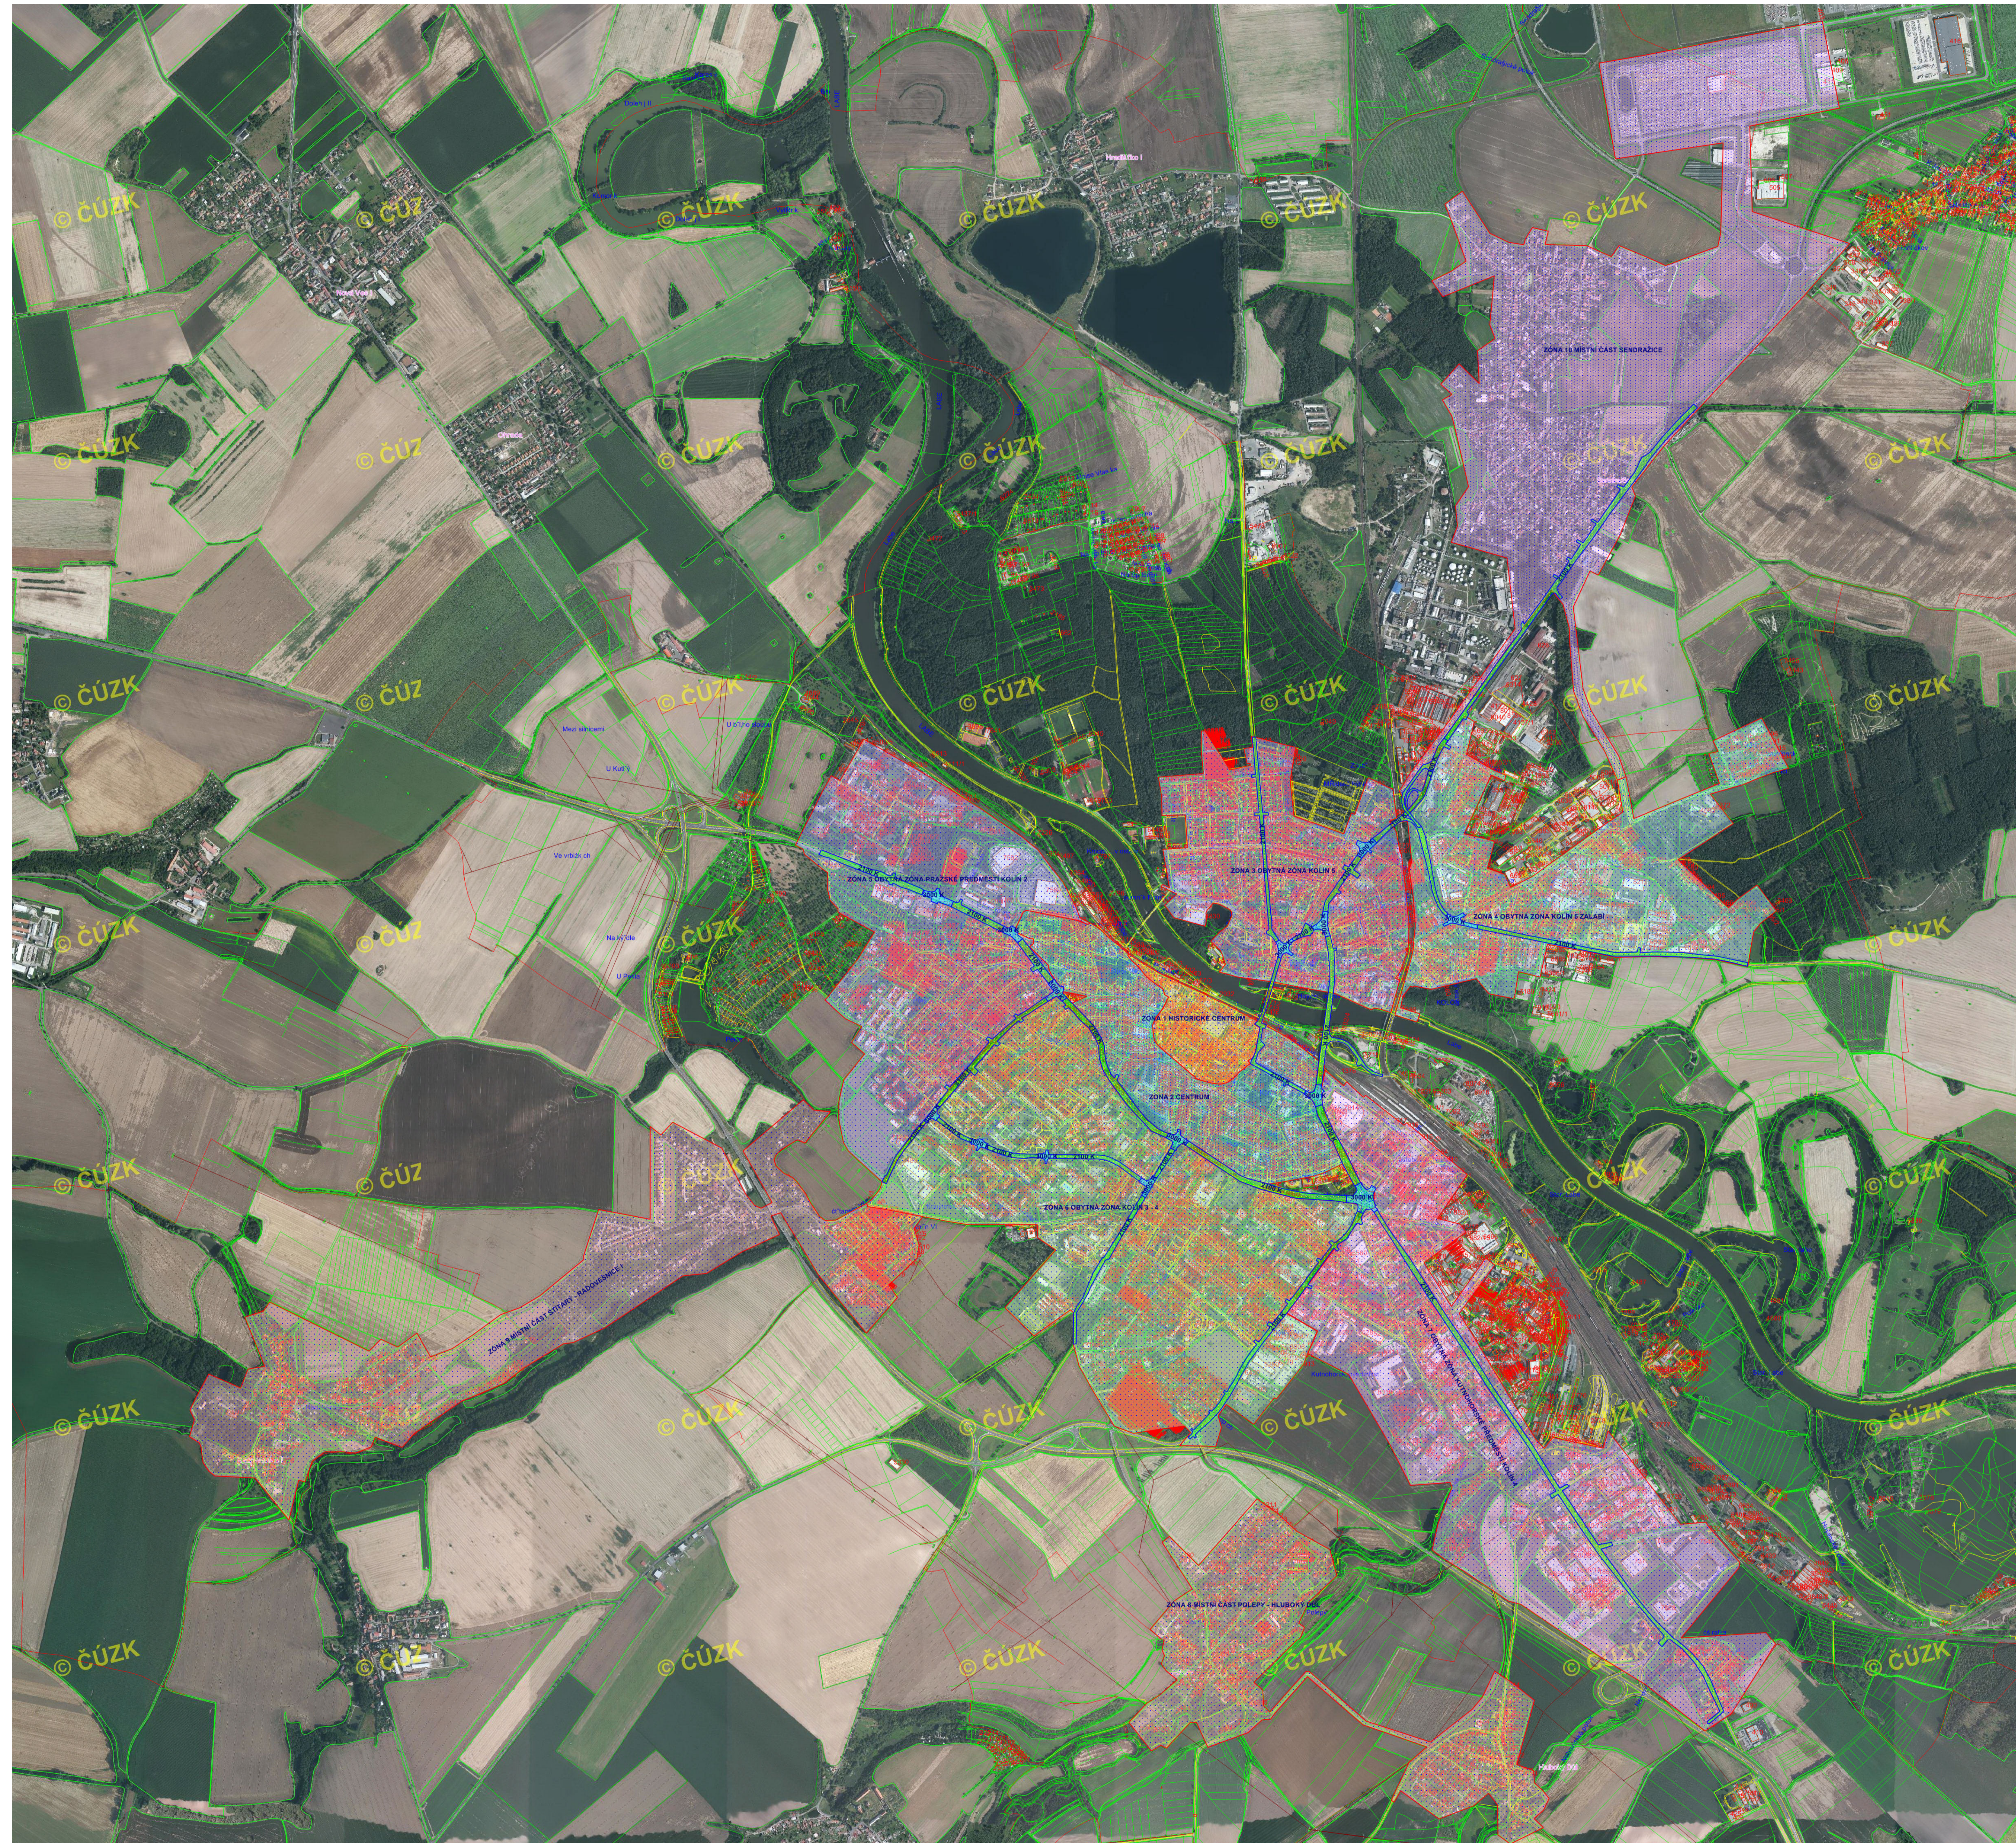

**KOLÍN - ZÓNY MĚSTA - SLEDOVANÉ PROSTORY KOMUNIKACE
PODKLAD PRO VÝBĚR OSVĚTLOVACÍ TECHNIKY**

Legenda

3001 - ZONA 1 HISTORICKÉ CENTRUM
3002 - ZONA 2 CENTRUM
3003 - ZONA 3 OBYTNÁ ZONA KOLÍN 5
3004 - ZONA 4 OBYTNÁ ZONA KOLÍN 5 ZALABÍ
3005 - ZONA 5 OBYTNÁ ZONA PRAŽSKÉ PŘEDMĚSTÍ KOLÍN 2
3006 - ZONA 6 OBYTNÁ ZONA KOLÍN 3 - 4
3007 - ZONA 7 OBYTNÁ ZONA KULTURNÍ PŘEDMĚSTÍ KOLÍN 4
3008 - ZONA 8 MÍSTNÍ ČÁST POLEPY - HLUBOKÝ DŮL
3009 - ZONA 9 MÍSTNÍ ČÁST SÍŤARY - RADOVNEČICE I
3010 - ZONA 10 MÍSTNÍ ČÁST SENDRAŽICE
3011 - KŘÍŽOVATKOVÝ PROSTOR SLEDOVANÝ
3012 - KOMUNIKACE SLEDOVANÉ