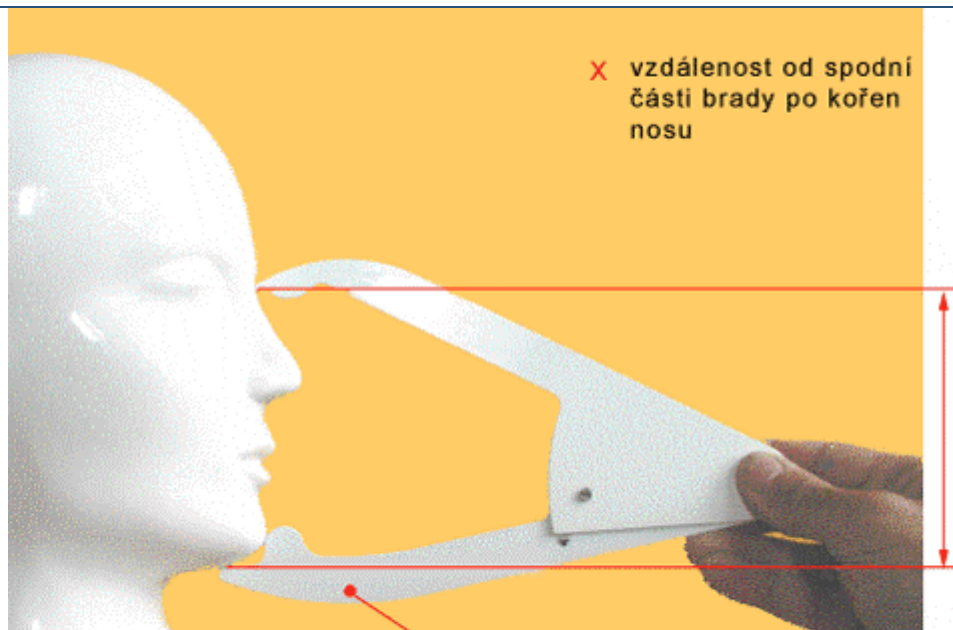

Určení vhodné velikosti ochranných masek

Hodnota X (mm) pro jednotlivé typy masek (CM4,CM5):

X vzdálenost od spodní části brady po kořen nosu

FACIOMETR

Ochranná maska CM - 4	Ochranná maska CM - 5D
vel. 3 104 - 112 mm	
vel. 4 112 - 122 mm	104 - 122 mm
vel. 5 122 - 134 mm	122 - 134 mm

Určení vhodné velikosti ochranné masky OM-90

Hodnota Y pro masku OM-90
vel. 1 132 - 140 mm
vel. 2 140 - 148 mm
vel. 3 148 - 156 mm

Y - největší vzdálenost lícních kostí měřené osoby