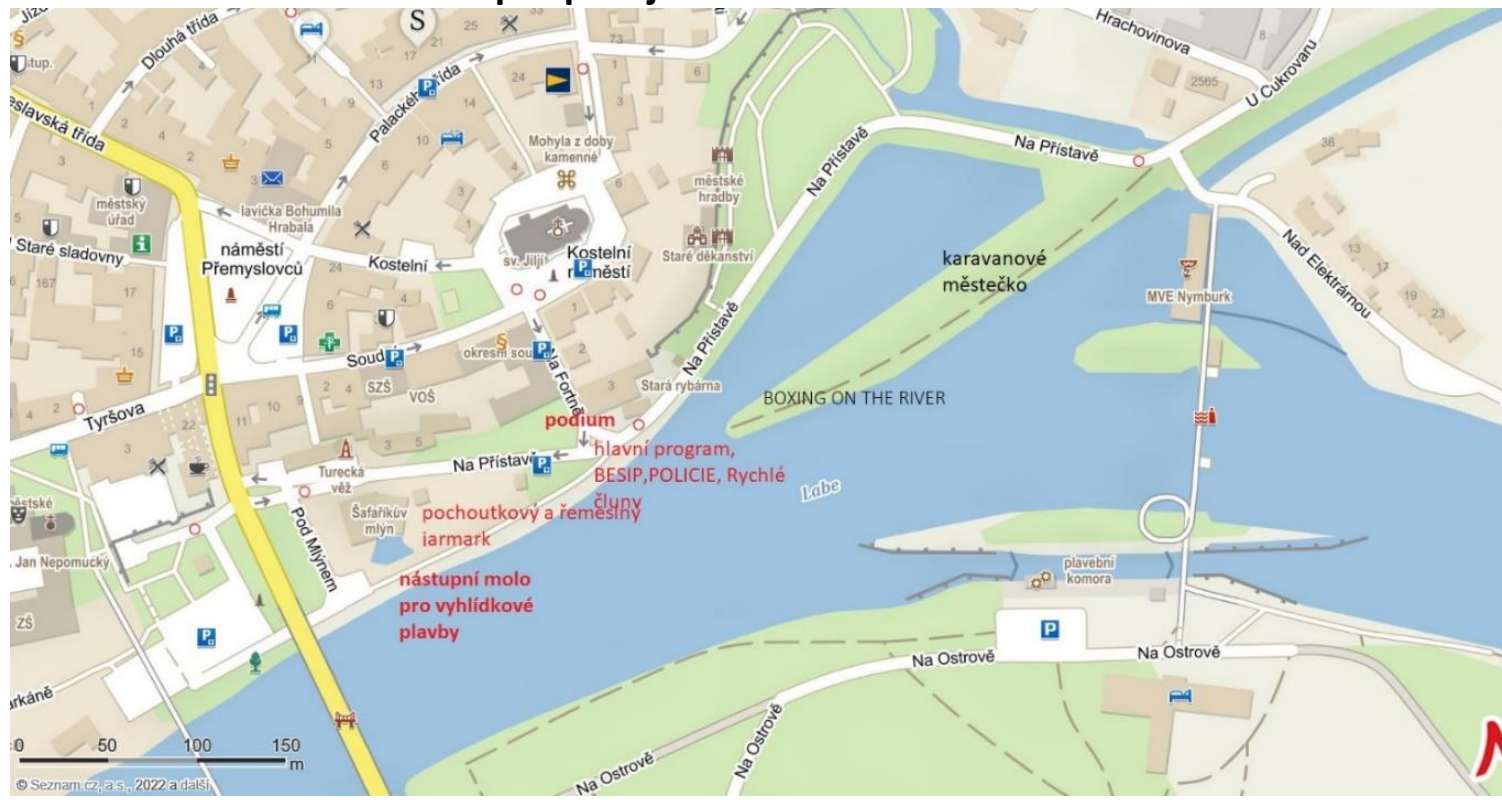

X. ročník akce Loď na Labi podporuje charitativní sbírkou